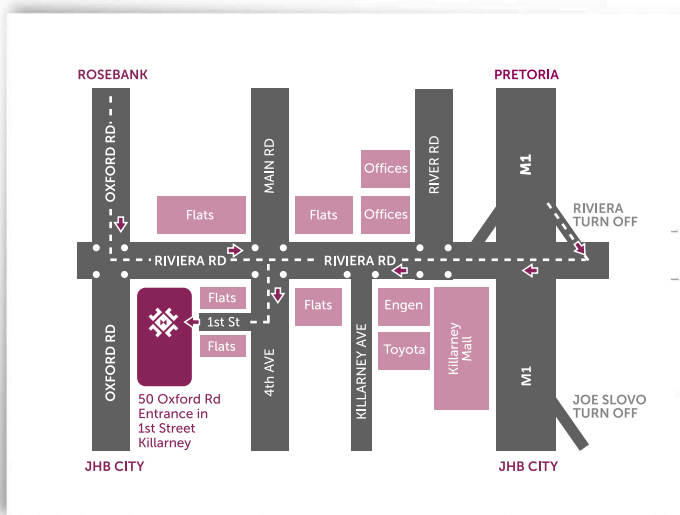

HLANGANANI CAPITAL

50 Oxford Road, Parktown, Johannesburg, 2193
PO Box 3094, Houghton, 2041
T +27 (0)11 544 0702 | F +27 (0)86 567 4135
S26° 9.9354', E028° 2.8752'

VALUE ADDED